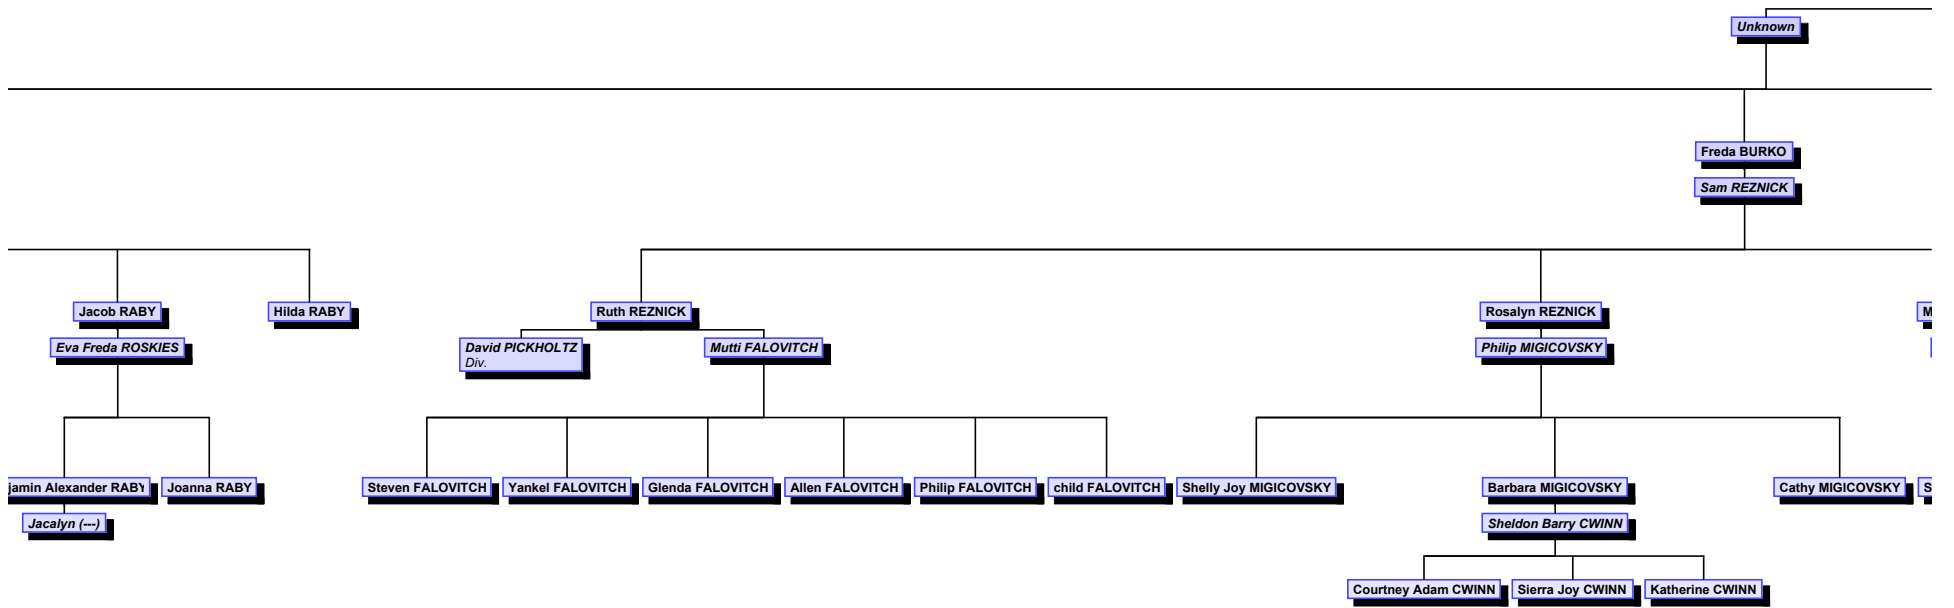

Descendants of Asher-Lemel BURKO

Asher-Lemel BURKO
 b. abt 1840 Europe
 d. Europe

Charna TEITELBOIM
 b. Vladimirets, UKR
 m. Vladimirets, UKR
 d. Vladimirets, UKR

David BURKO (BROOK)

Seymour BURKO

Esther BROOKS
 b. 11 Apr 1915 Brooklyn