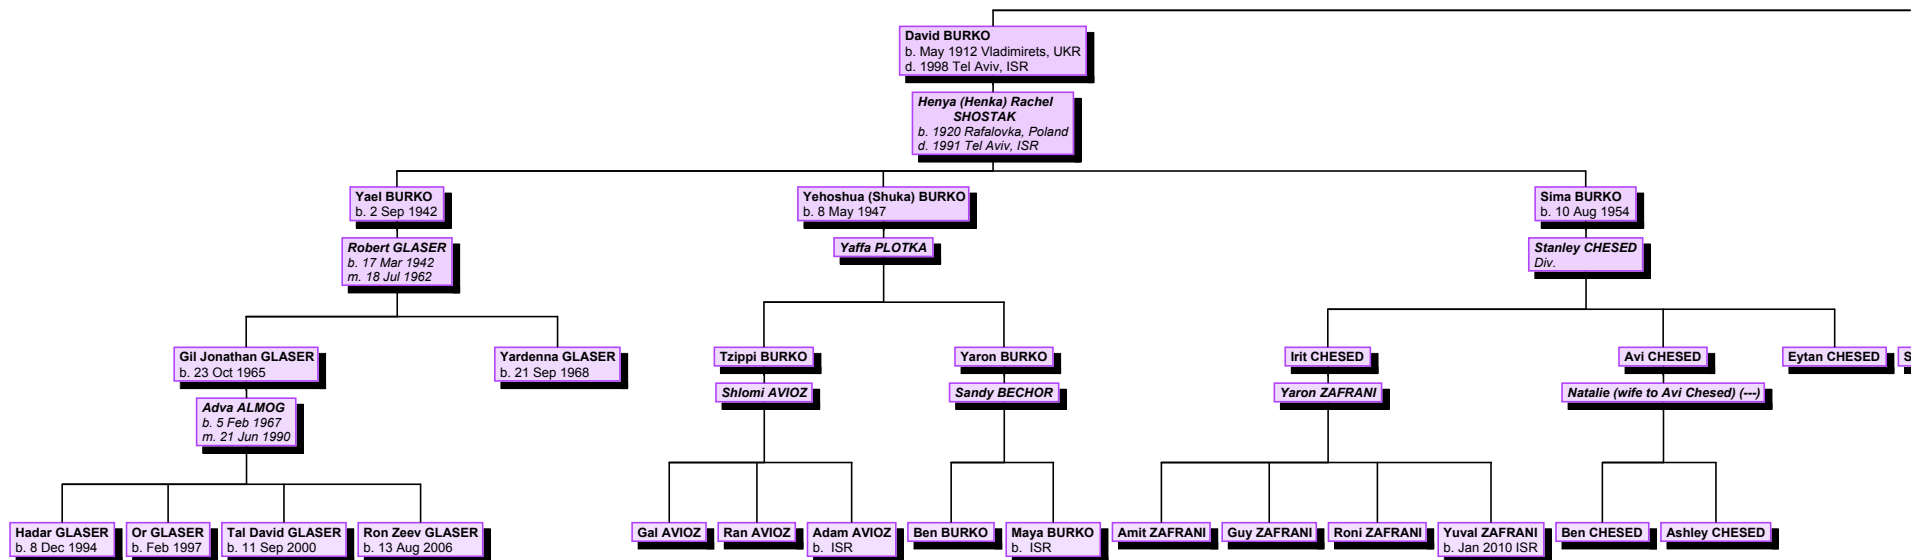

Descendants of Asher-Lemel BURKO

Asher-Lemel BURKO
 b. abt 1840 Europe
 d. Europe

Charna TEITELBOIM
 b. Vladimirets, UKR
 m. Vladimirets, UKR
 d. Vladimirets, UKR

David BURKO (BROOK)

Seymour BURKO

Esther BROOKS
 b. 11 Apr 1915 Brooklyn