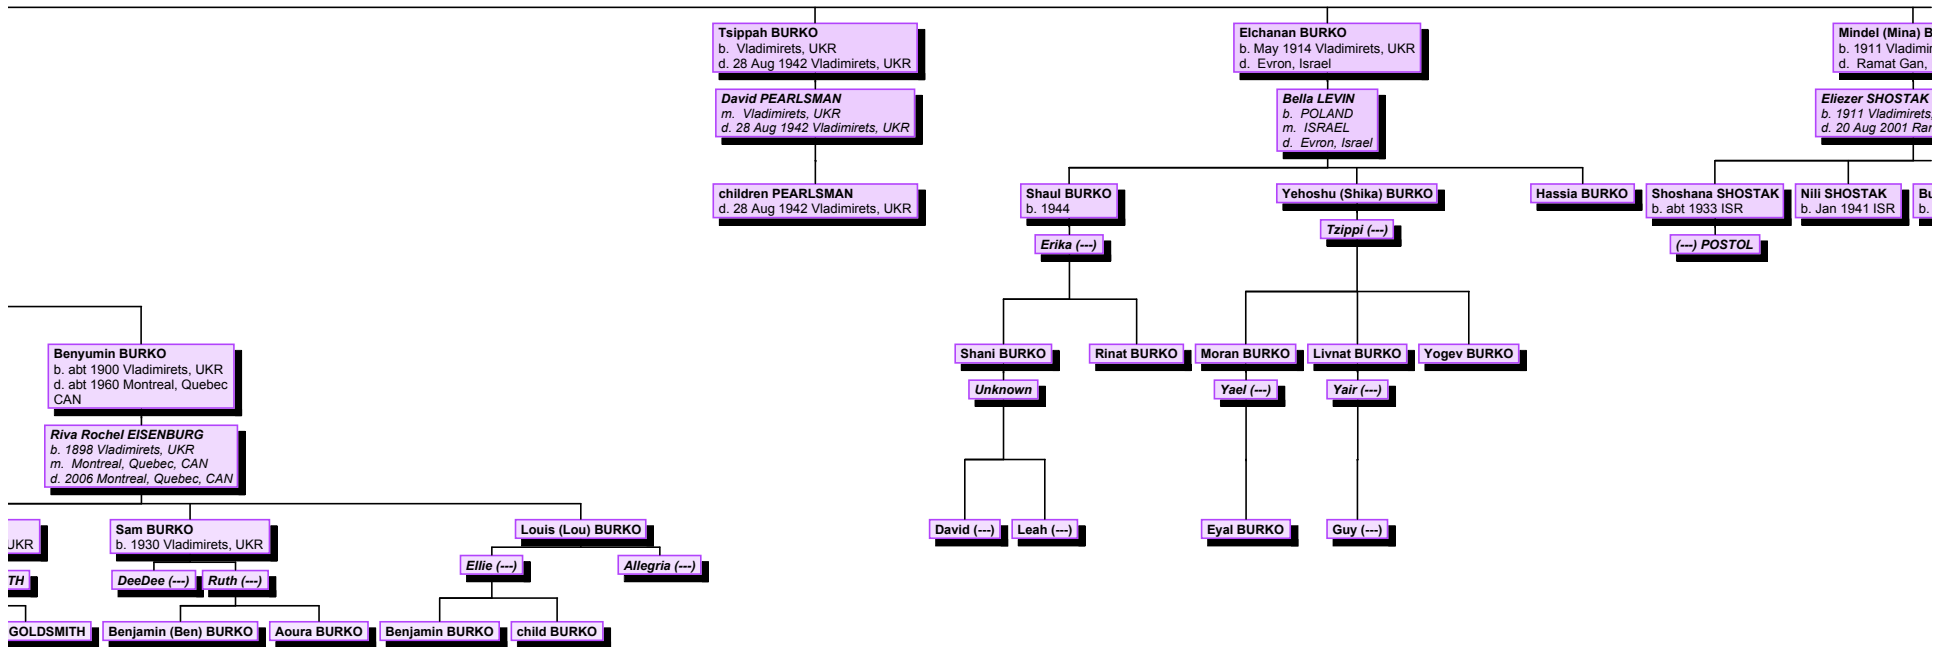

Descendants of Asher-Lemel BURKO

Asher-Lemel BURKO
 b. abt 1840 Europe
 d. Europe

Charna TEITELBOIM
 b. Vladimirets, UKR
 m. Vladimirets, UKR
 d. Vladimirets, UKR

David BURKO (BROOK)

Seymour BURKO

Esther BROOKS
 b. 11 Apr 1915 Brooklyn