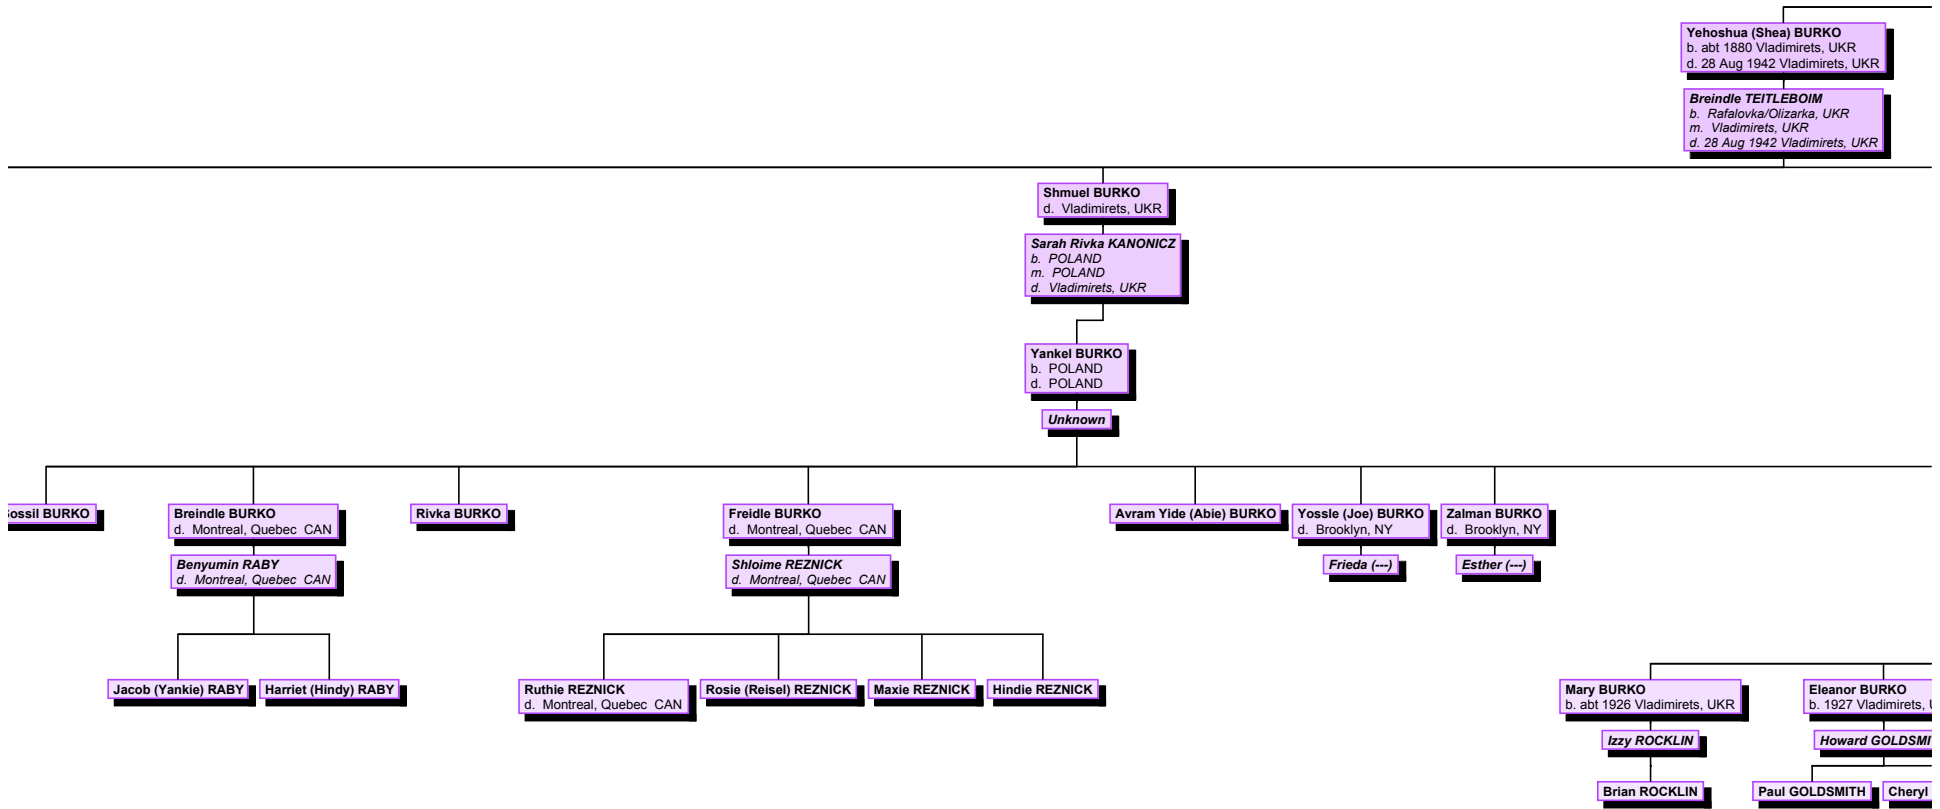

Descendants of Asher-Lemel BURKO

Asher-Lemel BURKO
 b. abt 1840 Europe
 d. Europe

Charna TEITELBOIM
 b. Vladimirets, UKR
 m. Vladimirets, UKR
 d. Vladimirets, UKR

David BURKO (BROOK)

Seymour BURKO

Esther BROOKS
 b. 11 Apr 1915 Brooklyn