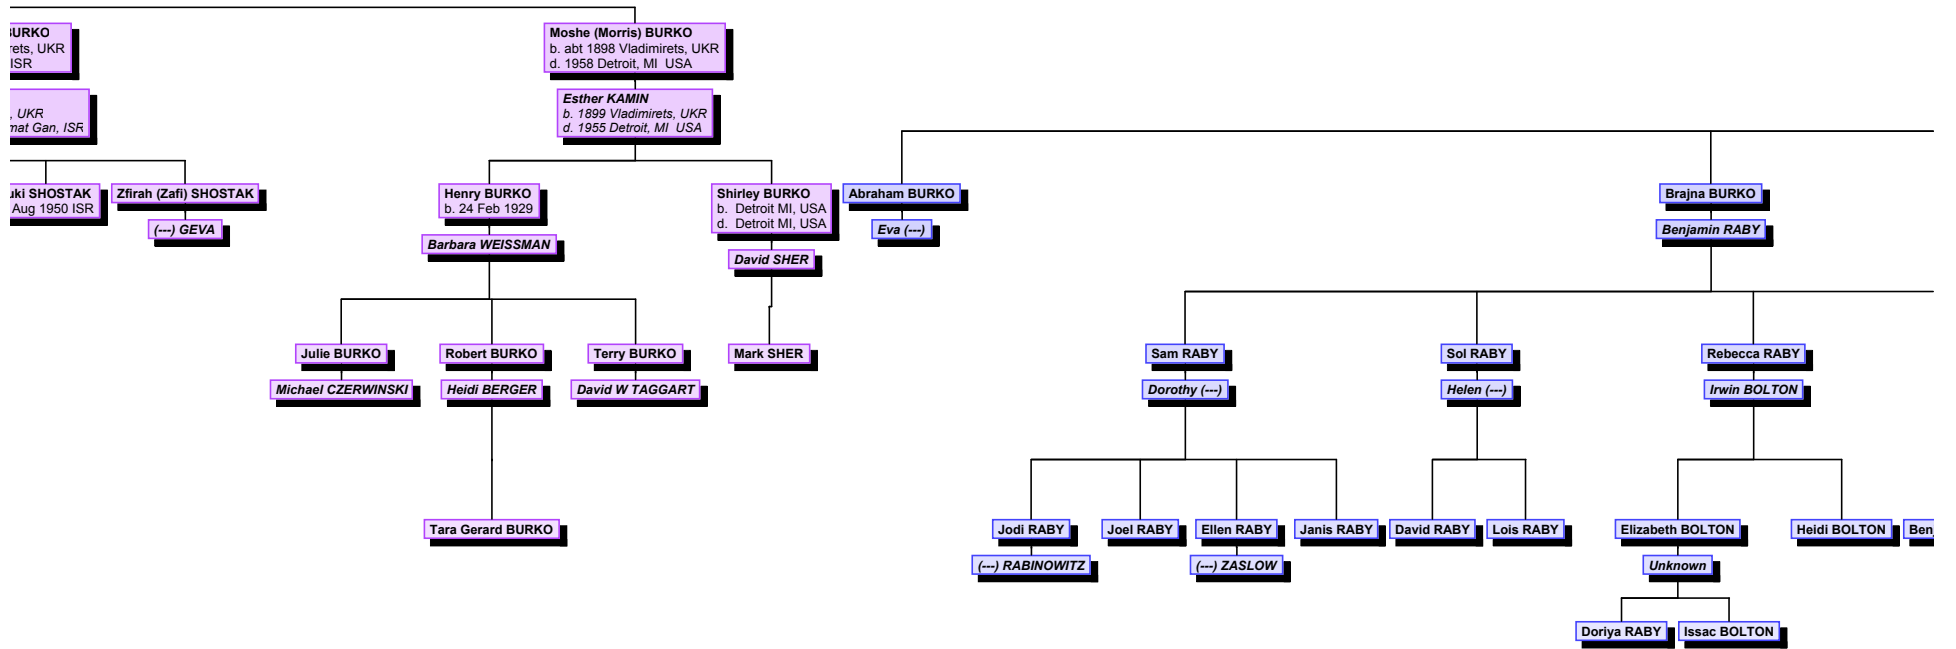

Descendants of Asher-Lemel BURKO

Asher-Lemel BURKO
 b. abt 1840 Europe
 d. Europe

Charna TEITELBOIM
 b. Vladimirets, UKR
 m. Vladimirets, UKR
 d. Vladimirets, UKR

David BURKO (BROOK)

Seymour BURKO

Esther BROOKS
 b. 11 Apr 1915 Brooklyn